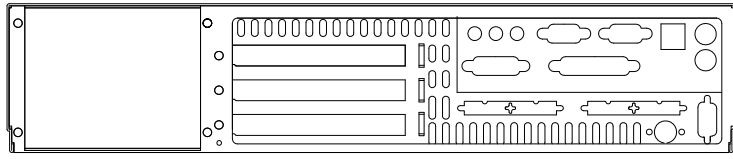

A B C D E F G

1

1

2

2

3

3

4

4

5

5

6

6

7

7

8

8

9

9

10

10

A B C D E F G

Model NO.	D-200L-T	iStarUSA			
EXT	5.25" * 2 + 3.5" * 1 + SlimCD*1	DATE	2008/09/10		
INT		PROJ	⊕ ⊖		
M/B	12" * 13"	REV NO.	X	SCALE	1:1
SLOT	PCI*3 or PCI*2 + AGP*1	DRAWN	ANDY	UNIT	mm