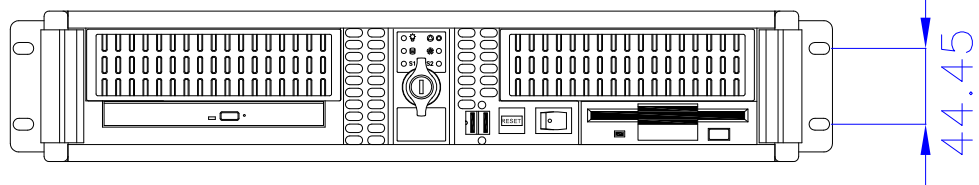

4

5

5

6

6

7

7

8

8

9

9

10

10

A B C D E F G

Model NO.	D-200L-T	<b>iStarUSA</b>			
EXT	5.25" * 2 + 3.5" * 1 + SlimCD*1	DATE	2008/09/10		
INT		PROJ	⊕ ⊖		
M/B	12" * 13"	REV NO.	X	SCALE	1:1
SLOT	PCI*3 or PCI*2 + AGP*1	DRAWN	ANDY	UNIT	mm