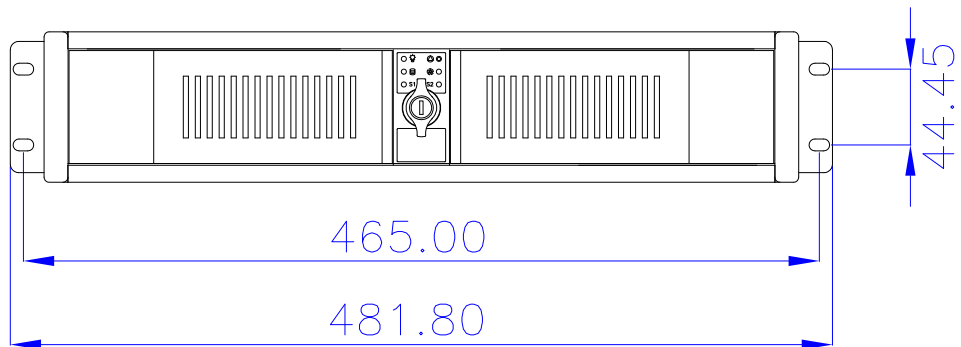

4

5

5

6

6

7

7

8

8

9

9

10

10

A B C D E F G

Model NO.	D-200L-T	<b>iStarUSA</b>			
EXT	5.25" * 2 + 3.5" * 1 + SlimCD*1	DATE	2008/09/10		
INT		PROJ	⊕ ⊖		
M/B	12" * 13"	REV NO.	X	SCALE	1:1
SLOT	PCI*3 or PCI*2 + AGP*1	DRAWN	ANDY	UNIT	mm