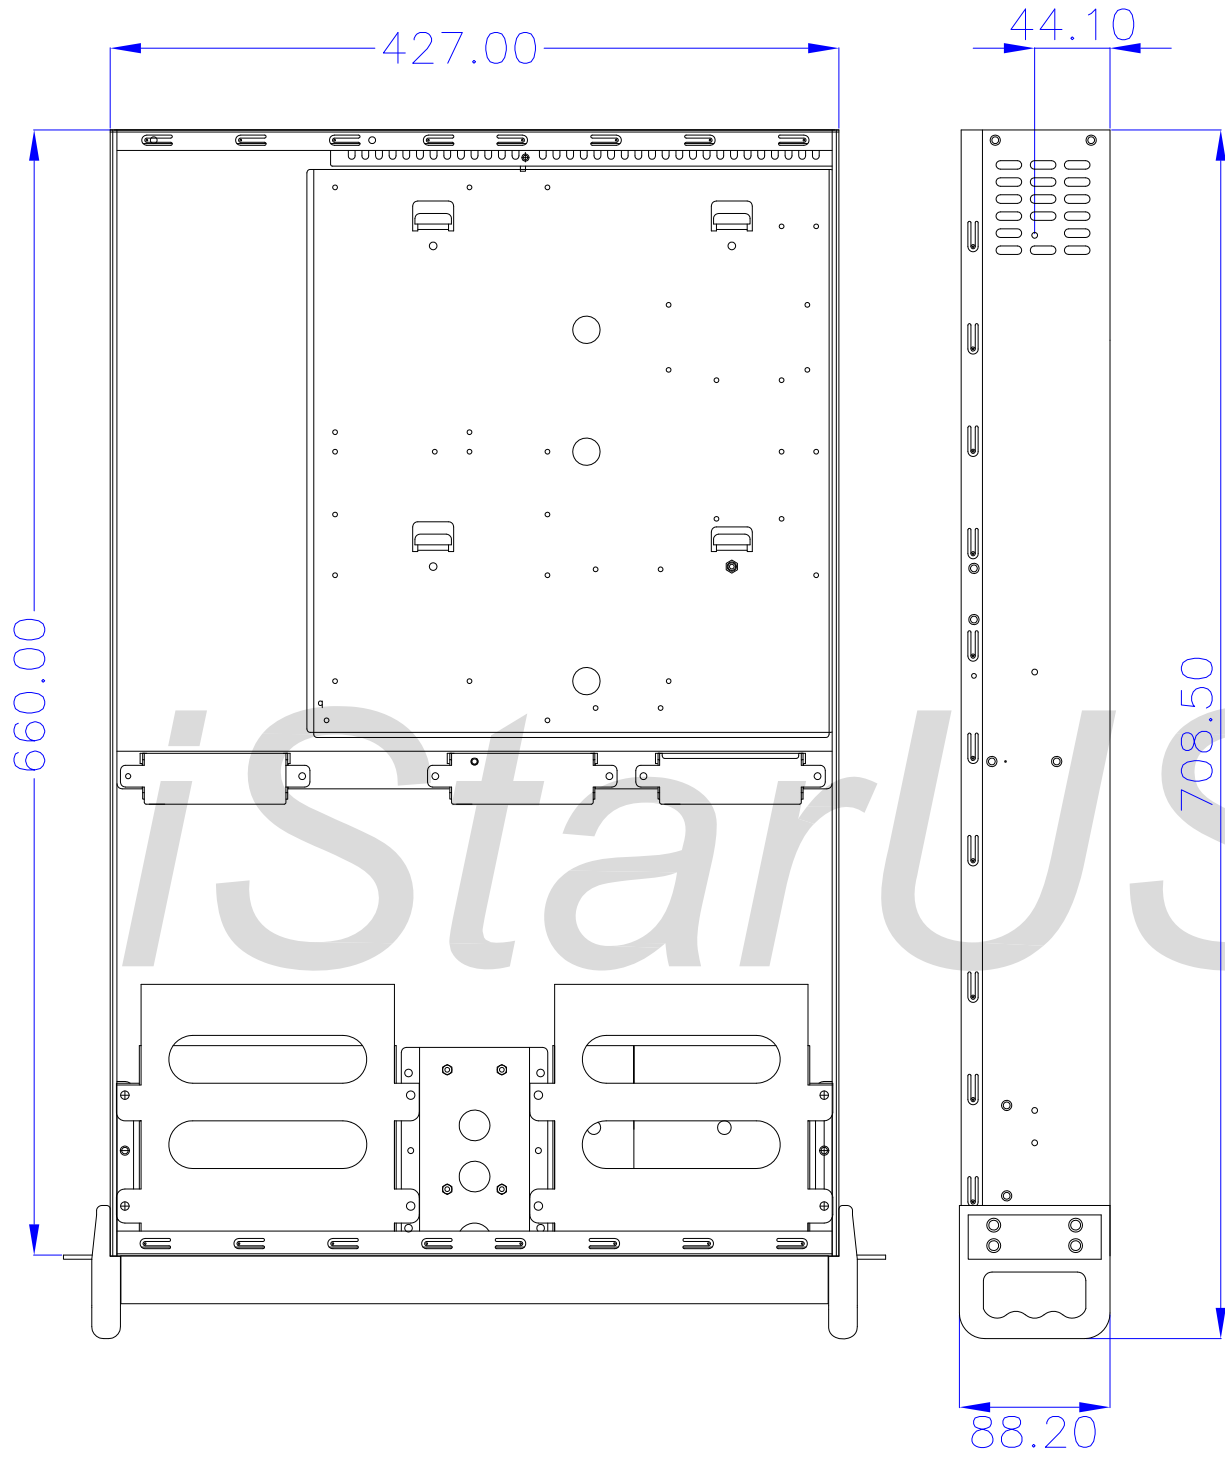

A B C D E F G

1

1

2

2

3

3

4

4

5

5

6

6

7

7

8

8

9

9

10

10

A B C D E F G

Model NO.	D-200L-T	<b>iStarUSA</b>			
EXT	5.25" * 2 + 3.5" * 1 + SlimCD*1	DATE	2008/09/10		
INT		PROJ	⊕ ⊖		
M/B	12" * 13"	REV NO.	X	SCALE	1:1
SLOT	PCI*3 or PCI*2 + AGP*1	DRAWN	ANDY	UNIT	mm