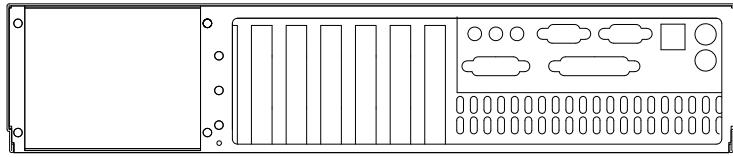

A B C D E F G

1

1

2

2

3

3

4

4

5

5

6

6

7

7

8

8

9

9

10

10

A B C D E F G

Model NO.	D-200L-T	iStarUSA			
EXT	5.25" * 2 + 3.5" * 1 + SlimCD*1	DATE	2008/09/10		
INT		PROJ	⊕ ⊖		
M/B	12" * 13"	REV NO.	X	SCALE	1:1
SLOT	PCI*3 or PCI*2 + AGP*1	DRAWN	ANDY	UNIT	mm