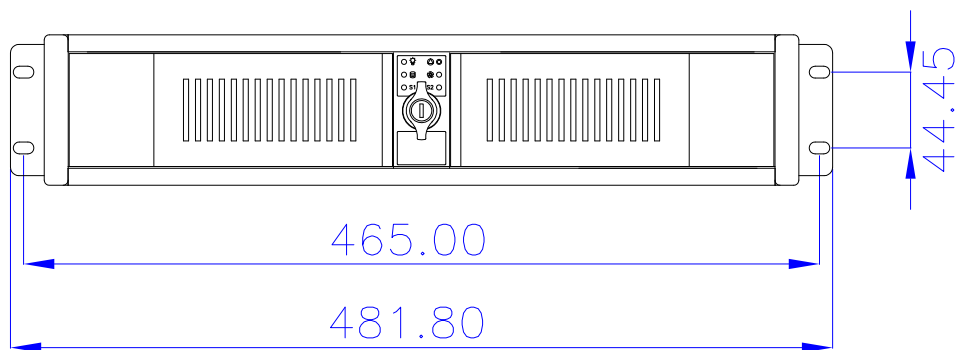

4

5

5

6

6

7

7

8

8

9

9

10

10

A B C D E F G

| | | | | | |
|-----------|---------------------------|------------------|------------|-------|-----|
| Model NO. | D-200L | iStarUSA™ | | | |
| EXT | 5.25" *2 + 3.5" *2 | DATE | 2008/09/10 | | |
| INT | | PROJ | | | |
| M/B | 12" * 13" | REV NO. | X | SCALE | 1:1 |
| SLOT | PCI*3 or PCI*2 + AGP*1 | DRAWN | ANDY | UNIT | mm |