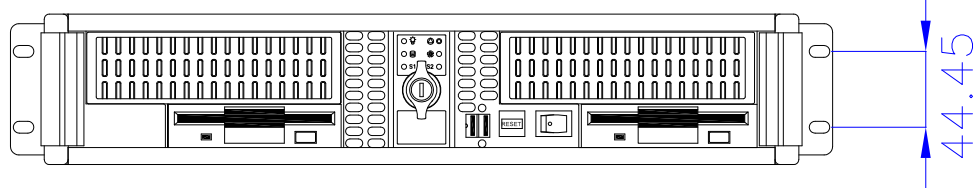

8

9

9

10

10

A B C D E F G

| | | | | | |
|-----------|---------------------------|------------------|------------|-------|-----|
| Model NO. | D-200L | iStarUSA™ | | | |
| EXT | 5.25" *2 + 3.5" *2 | DATE | 2008/09/10 | | |
| INT | | PROJ | | | |
| M/B | 12" * 13" | REV NO. | X | SCALE | 1:1 |
| SLOT | PCI*3 or PCI*2 + AGP*1 | DRAWN | ANDY | UNIT | mm |