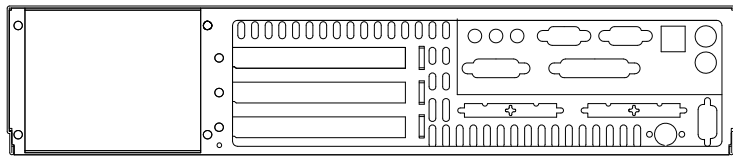

A B C D E F G

1

1

2

2

3

3