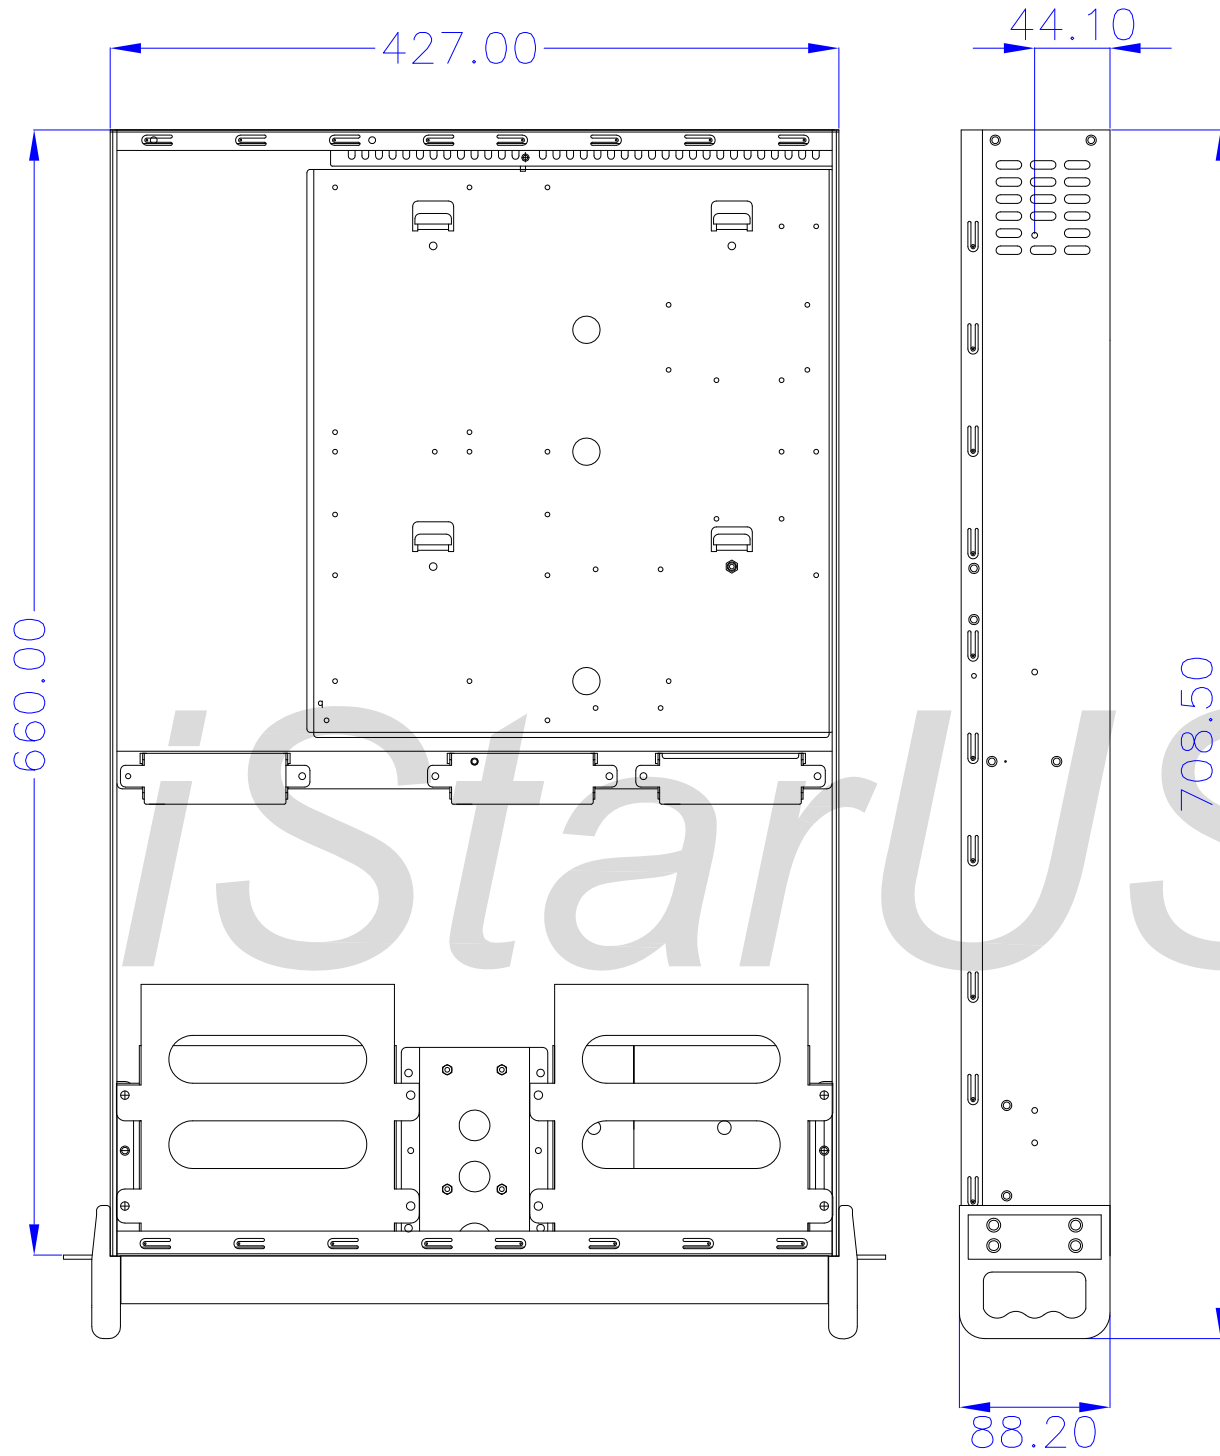

A B C D E F G

1

1

2

2

3

3

4

4

5

5

6

6

7

7

8

8

9

9

10

10

A B C D E F G

| | | | | | |
|-----------|---------------------------|------------------|------------|-------|-----|
| Model NO. | D-200L | iStarUSA™ | | | |
| EXT | 5.25" *2 + 3.5" *2 | DATE | 2008/09/10 | | |
| INT | | PROJ | | | |
| M/B | 12" * 13" | REV NO. | X | SCALE | 1:1 |
| SLOT | PCI*3 or PCI*2 + AGP*1 | DRAWN | ANDY | UNIT | mm |