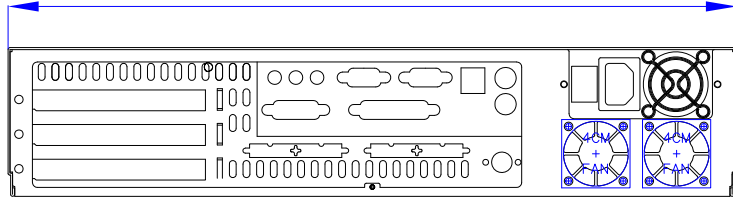

6

7

8

9

10

427.00

88.20

44.45

465.00

481.80

A | B | C | D | E | F | G

Model NO.	D-200S	<b>iStarUSA</b>			
EXT	5.25" *1 + 3.5" *1	DATE	2008/09/10		
INT	3.5" *3	PROJ			
M/B	12" * 9.6"	REV NO.	X	SCALE	1:1
SLOT	PCI*3 or PCI*2 + AGP*1	DRAWN	ANDY	UNIT	mm