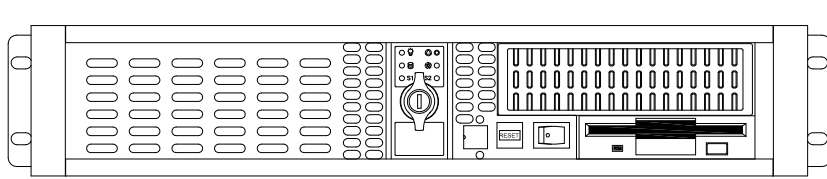

6

7

8

9

10

427.00

88.20

44.45

465.00

481.80

A | B | C | D | E | F | G

Model NO.	D-200S	<b>iStarUSA</b>			
EXT	5.25" *1 + 3.5" *1	DATE	2008/09/10		
INT	3.5" *3	PROJ			
M/B	12" * 9.6"	REV NO.	X	SCALE	1:1
SLOT	PCI*3 or PCI*2 + AGP*1	DRAWN	ANDY	UNIT	mm