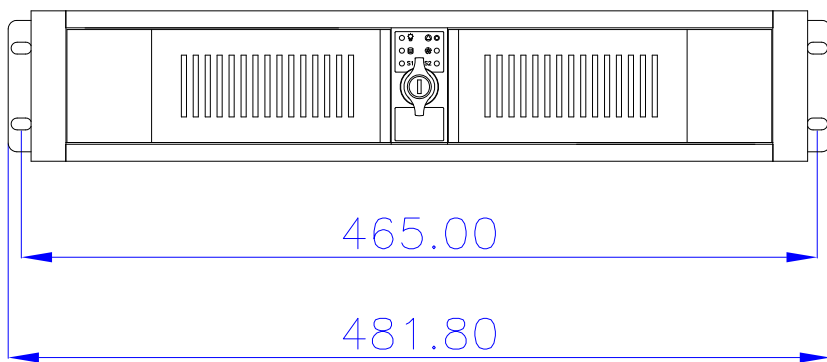

6

7

8

9

10

427.00

88.20

44.45

465.00

481.80

A | B | C | D | E | F | G

Model NO.	D-200S	<b>iStarUSA</b>			
EXT	5.25" *1 + 3.5" *1	DATE	2008/09/10		
INT	3.5" *3	PROJ			
M/B	12" * 9.6"	REV NO.	X	SCALE	1:1
SLOT	PCI*3 or PCI*2 + AGP*1	DRAWN	ANDY	UNIT	mm