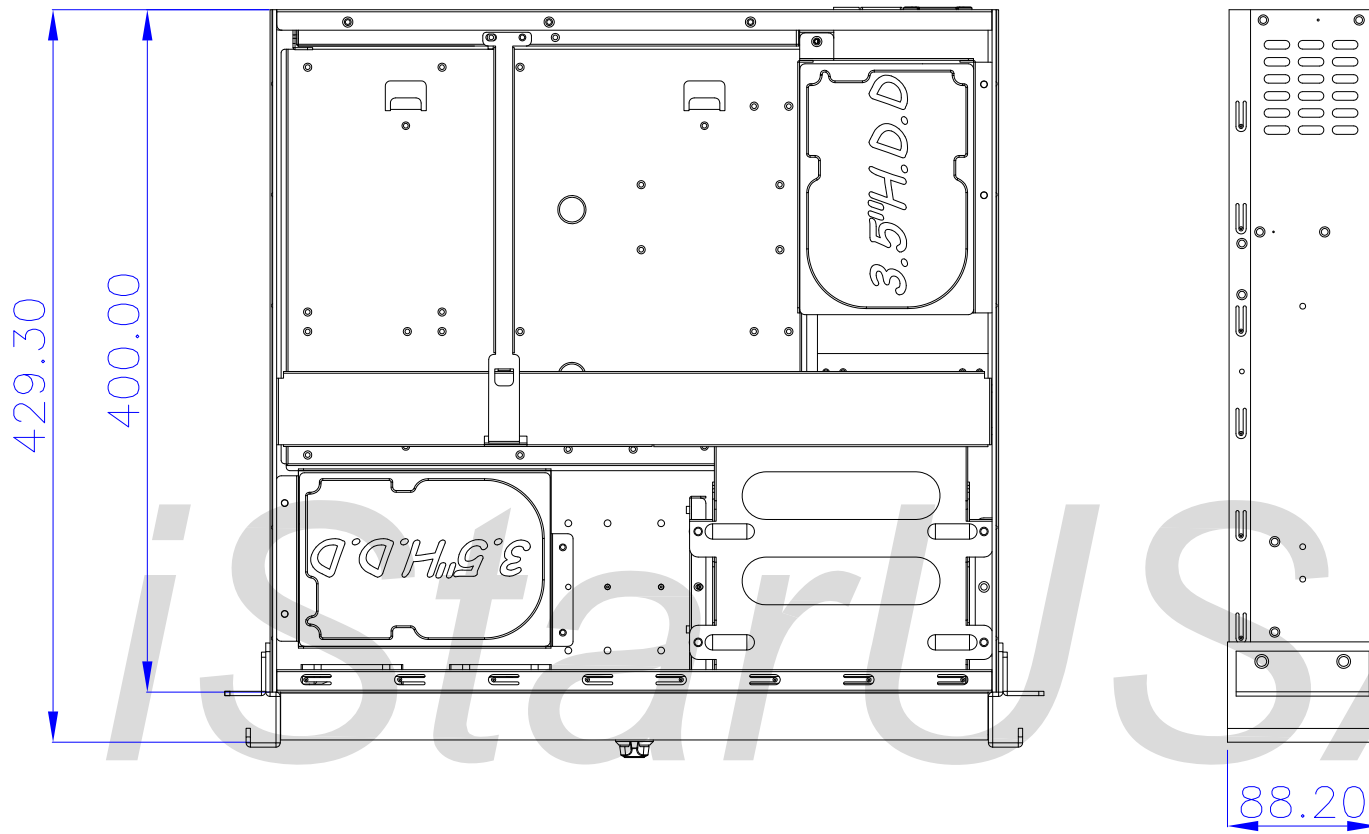

6

7

8

9

10

427.00

88.20

44.45

465.00

481.80

A | B | C | D | E | F | G

Model NO.	D-200S	<b>iStarUSA</b>			
EXT	5.25" *1 + 3.5" *1	DATE	2008/09/10		
INT	3.5" *3	PROJ			
M/B	12" * 9.6"	REV NO.	X	SCALE	1:1
SLOT	PCI*3 or PCI*2 + AGP*1	DRAWN	ANDY	UNIT	mm