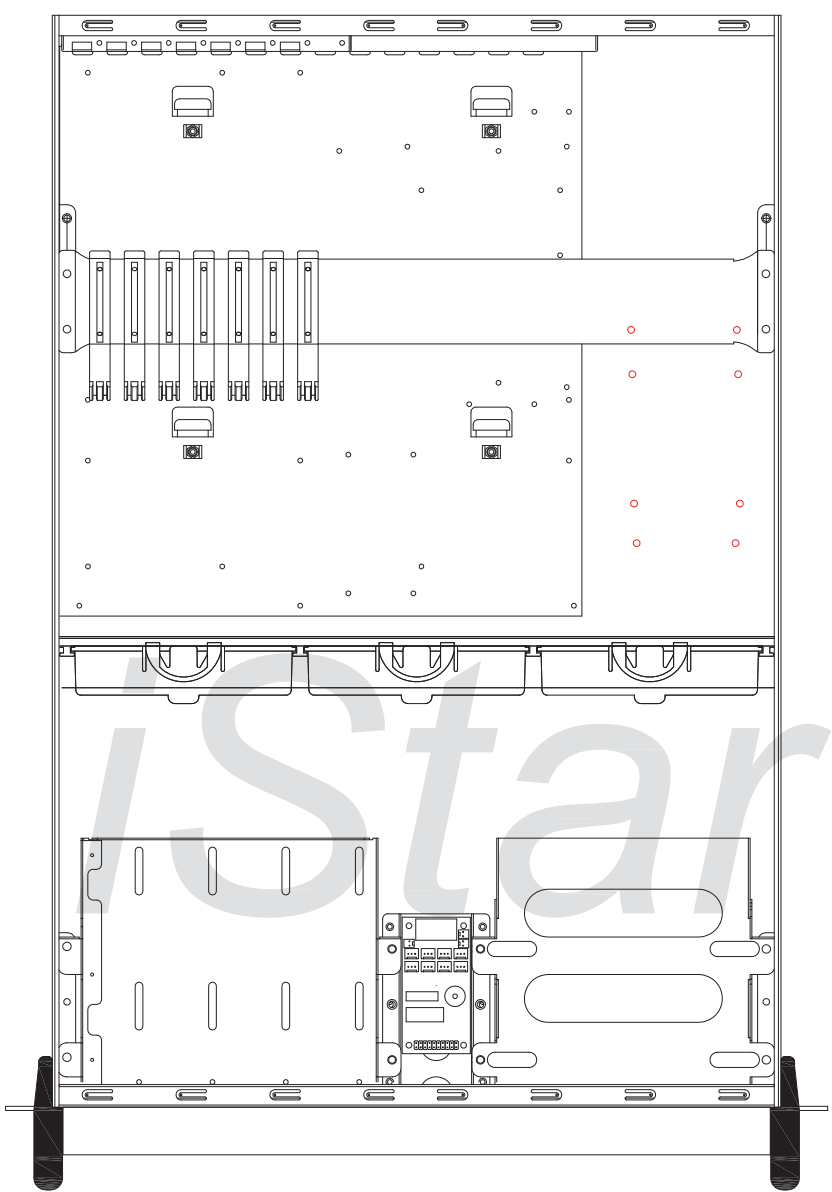

A B C D E F G

1
2
3
4
5
6
7
8
9
10

1
2
3
4
5
6
7
8
9
10

A B C D E F G

Model NO.	D-400L-7	iStarUSA™			
EXT	5.25" *7 + 3.5" *1	DATE	2009/03/13		
INT	3.5" *2	PROJ			
M/B	12" * 13"	REV NO.	X	SCALE	1:1
SLOT	*7 (L-type)	DRAWN	ANDY	UNIT	mm