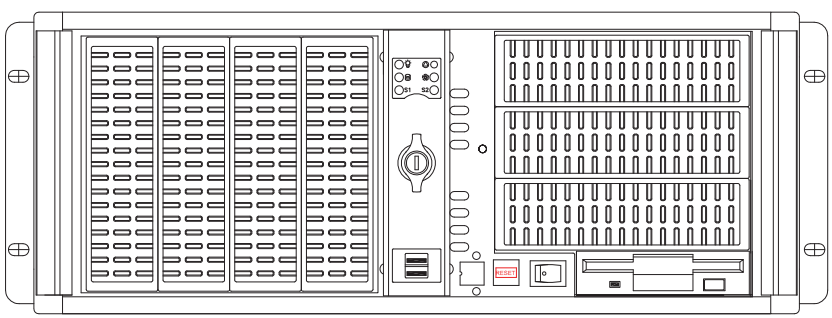

A B C D E F G

1
2
3
4
5
6
7
8
9
10

1
2
3
4
5
6
7
8
9
10

A B C D E F G

Model NO.	D-400L-7	iStarUSA™			
EXT	5.25" *7 + 3.5" *1	DATE	2009/03/13		
INT	3.5" *2	PROJ			
M/B	12" * 13"	REV NO.	X	SCALE	1:1
SLOT	*7 (L-type)	DRAWN	ANDY	UNIT	mm