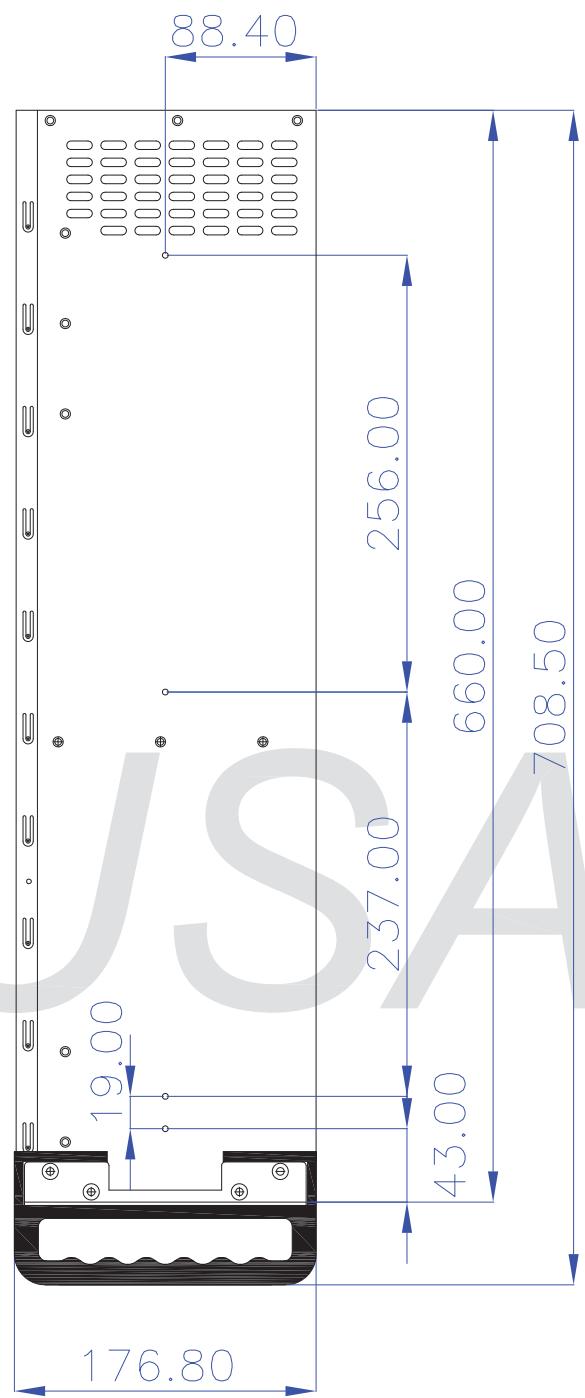

A B C D E F G

1
2
3
4
5
6
7
8
9
10

1
2
3
4
5
6
7
8
9
10

A B C D E F G

Model NO.	D-400L-7	iStarUSA™			
EXT	5.25" *7 + 3.5" *1	DATE	2009/03/13		
INT	3.5" *2	PROJ			
M/B	12" * 13"	REV NO.	X	SCALE	1:1
SLOT	*7 (L-type)	DRAWN	ANDY	UNIT	mm