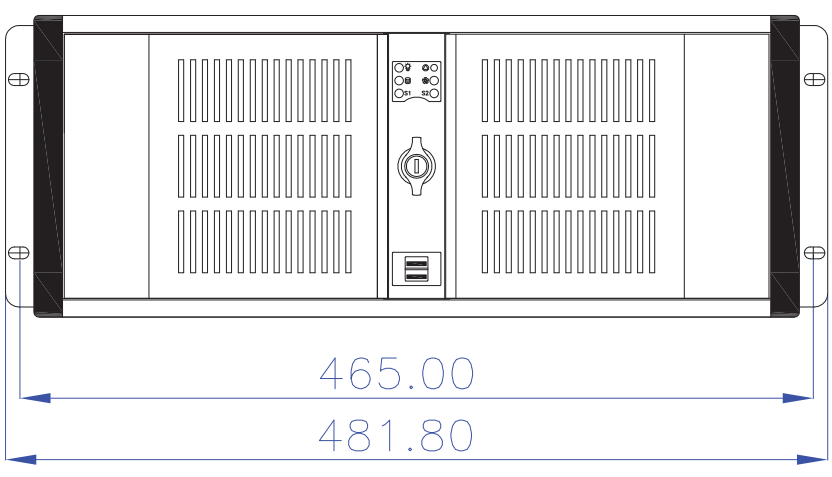

A B C D E F G

1
2
3
4
5
6
7
8
9
10

1
2
3
4
5
6
7
8
9
10

A B C D E F G

Model NO.	D-400L-7	iStarUSA™			
EXT	5.25" *7 + 3.5" *1	DATE	2009/03/13		
INT	3.5" *2	PROJ			
M/B	12" * 13"	REV NO.	X	SCALE	1:1
SLOT	*7 (L-type)	DRAWN	ANDY	UNIT	mm