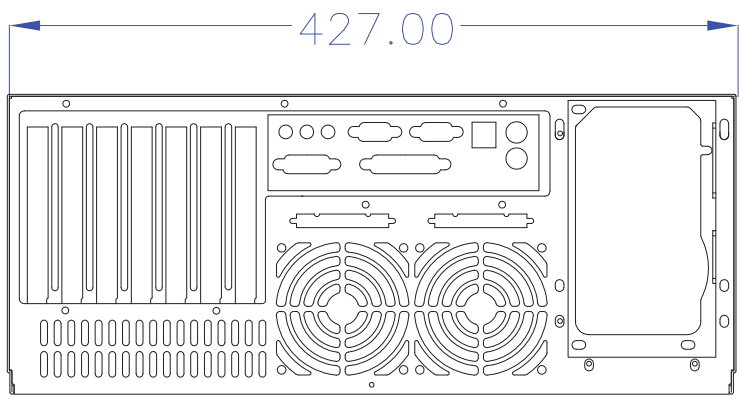

A B C D E F G

1
2
3
4
5
6
7
8
9
10

1
2
3
4
5
6
7
8
9
10

A B C D E F G

Model NO.	D-400L-7	iStarUSA™			
EXT	5.25" *7 + 3.5" *1	DATE	2009/03/13		
INT	3.5" *2	PROJ			
M/B	12" * 13"	REV NO.	X	SCALE	1:1
SLOT	*7 (L-type)	DRAWN	ANDY	UNIT	mm