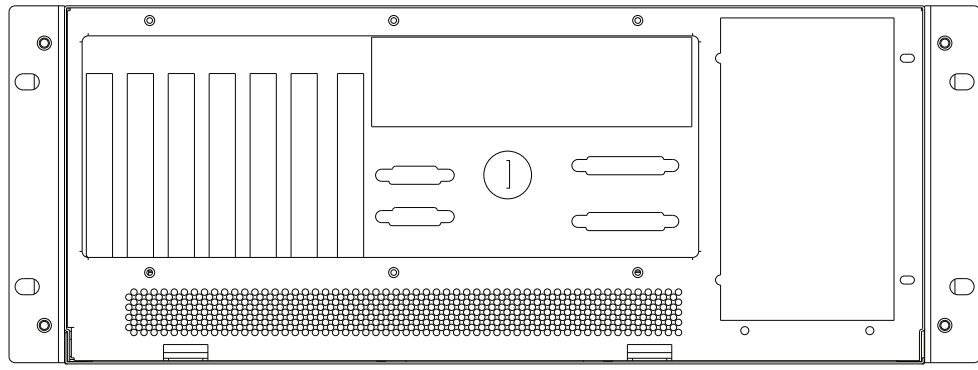

A | B | C | D | E | F | G

12cm Fan

12cm Fan

584,3

426,5

177,6

Model NO.	D-410	iStarUSA™			
EXT		DATE			
INT		PROJ			
M/B		REV NO.	X	SCALE	1:1
SLOT		DRAWN		UNIT	mm

A | B | C | D | E | F | G