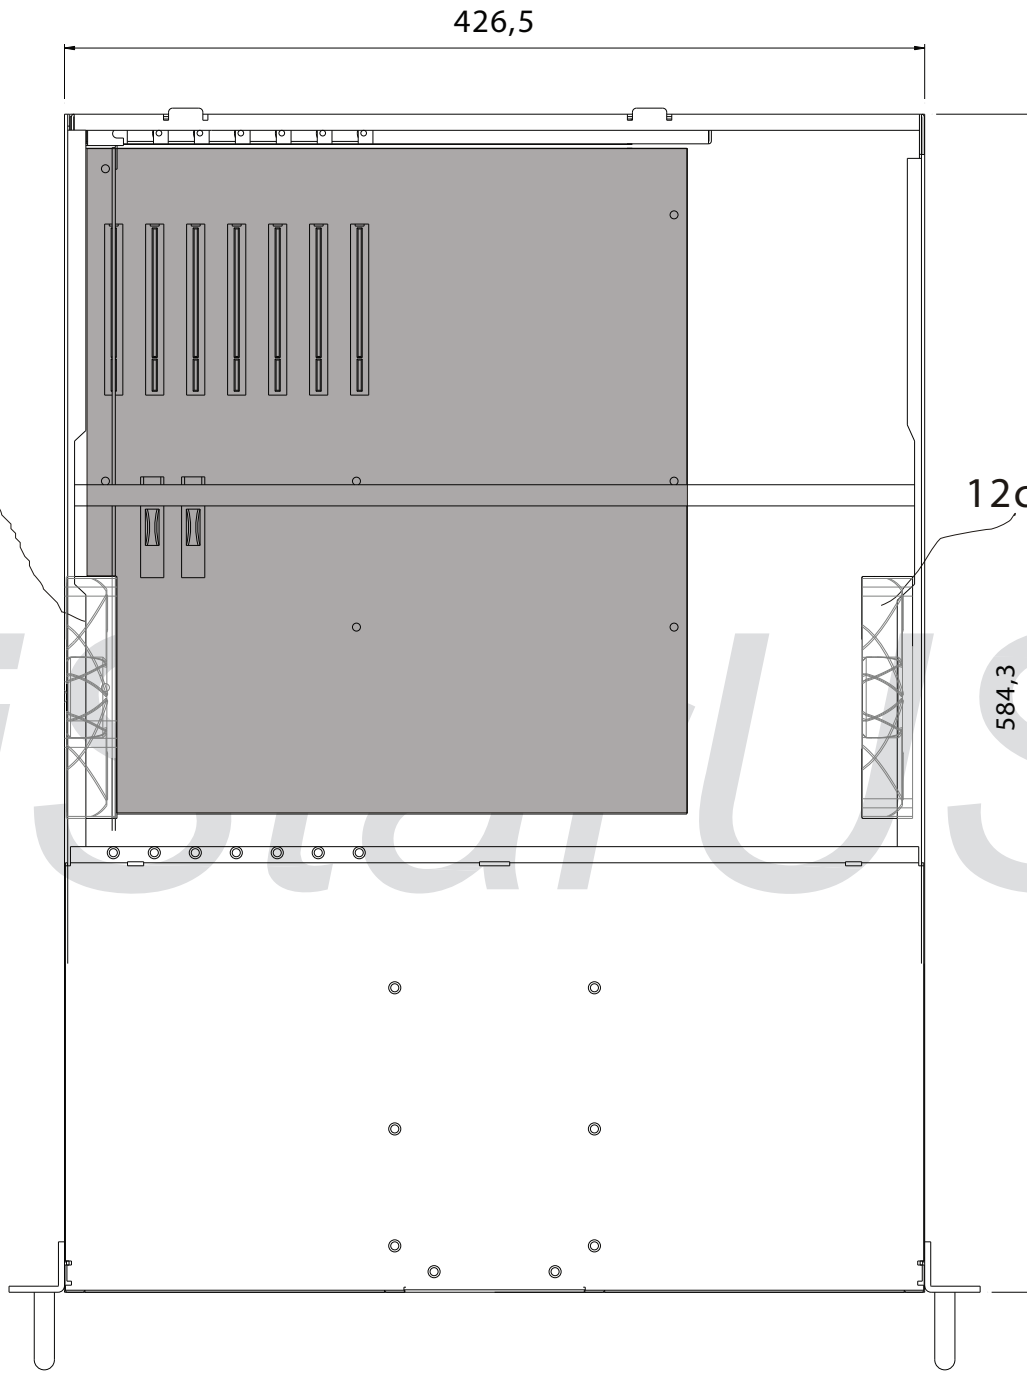

A | B | C | D | E | F | G

12cm Fan

12cm Fan

584,3

426,5

177,6

Model NO.	D-410	iStarUSA™			
EXT		DATE			
INT		PROJ			
M/B		REV NO.	X	SCALE	1:1
SLOT		DRAWN		UNIT	mm

A | B | C | D | E | F | G