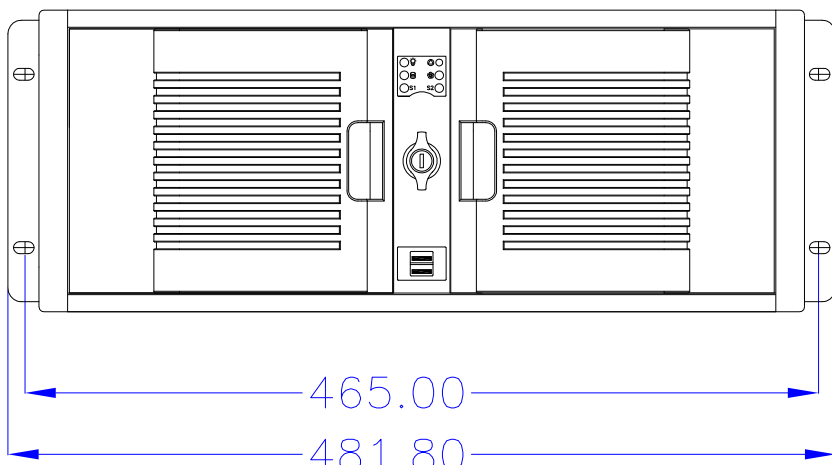

A B C D E F G

1
2
3
4
5
6
7
8
9
10

1
2
3
4
5
6
7
8
9
10

A B C D E F G

Model NO.	D-414-2P	iStarUSA™			
EXT	5.25" * 2	DATE	2008/09/10		
INT	3.5" * 8	PROJ	⊕		
M/B	12" * 9.6"	REV NO.	X	SCALE	1:1
SLOT	*14 (SQ-type)	DRAWN	ANDY	UNIT	mm