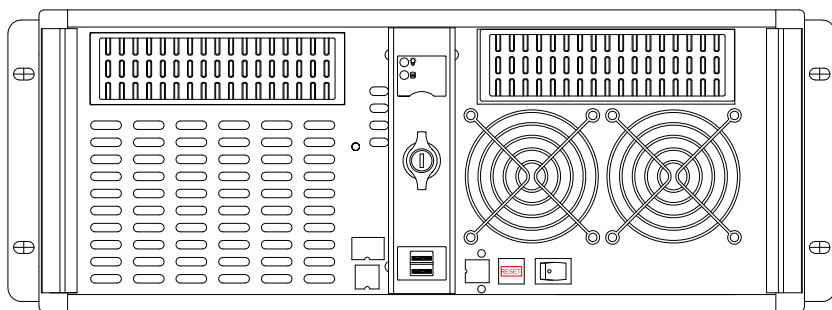

A B C D E F G

1
2
3
4
5
6
7
8
9
10

1
2
3
4
5
6
7
8
9
10

A B C D E F G

Model NO.	D-414-2P	iStarUSA™			
EXT	5.25" * 2	DATE	2008/09/10		
INT	3.5" * 8	PROJ	⊕		
M/B	12" * 9.6"	REV NO.	X	SCALE	1:1
SLOT	*14 (SQ-type)	DRAWN	ANDY	UNIT	mm