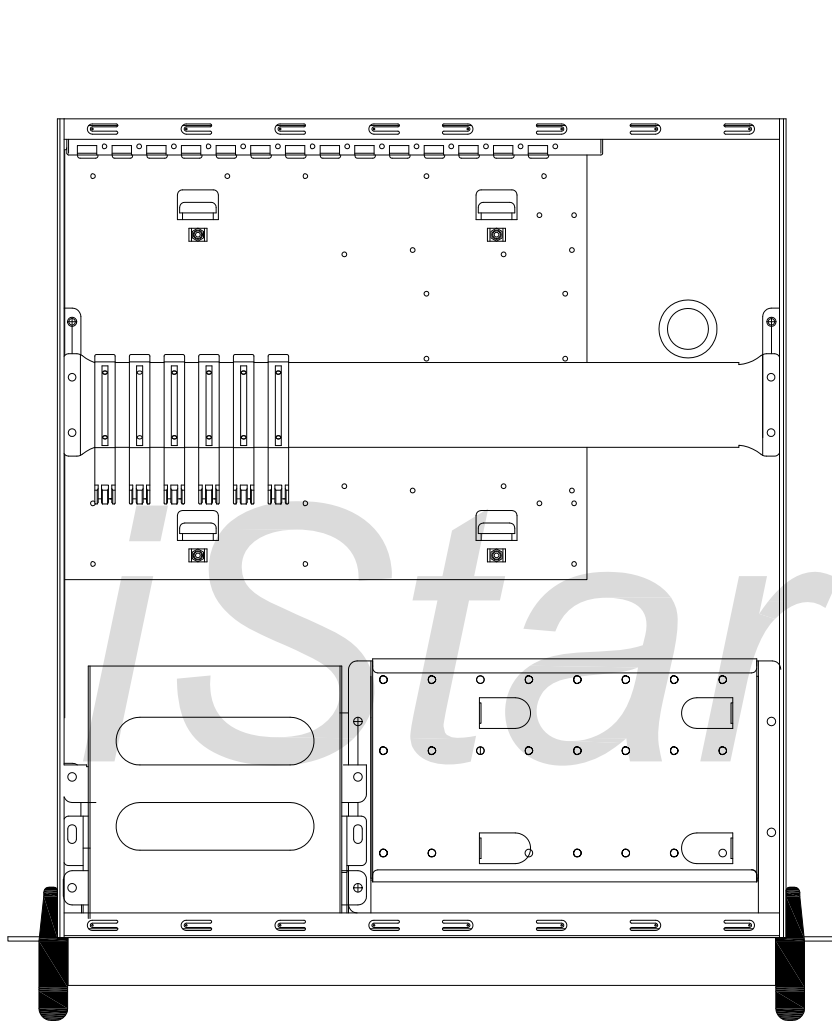

A B C D E F G

1
2
3
4
5
6
7
8
9
10

1
2
3
4
5
6
7
8
9
10

A B C D E F G

Model NO.	D-414-2P	iStarUSA™			
EXT	5.25" * 2	DATE	2008/09/10		
INT	3.5" * 8	PROJ	⊕		
M/B	12" * 9.6"	REV NO.	X	SCALE	1:1
SLOT	*14 (SQ-type)	DRAWN	ANDY	UNIT	mm