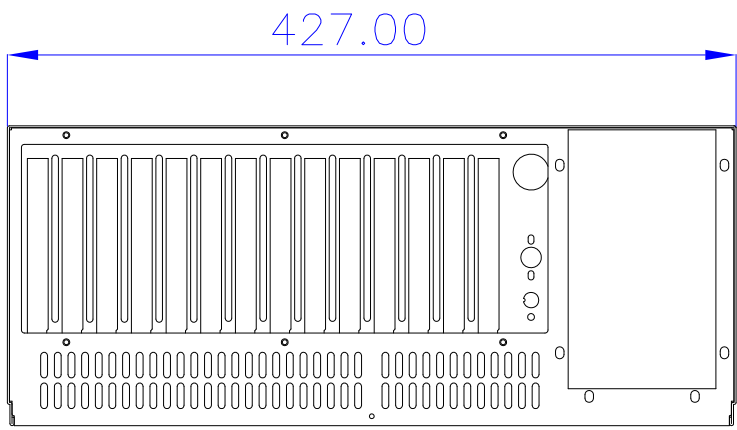

A B C D E F G

1
2
3
4
5
6
7
8
9
10

1
2
3
4
5
6
7
8
9
10

A B C D E F G

Model NO.	D-414-2P	iStarUSA™			
EXT	5.25" * 2	DATE	2008/09/10		
INT	3.5" * 8	PROJ	⊕		
M/B	12" * 9.6"	REV NO.	X	SCALE	1:1
SLOT	*14 (SQ-type)	DRAWN	ANDY	UNIT	mm