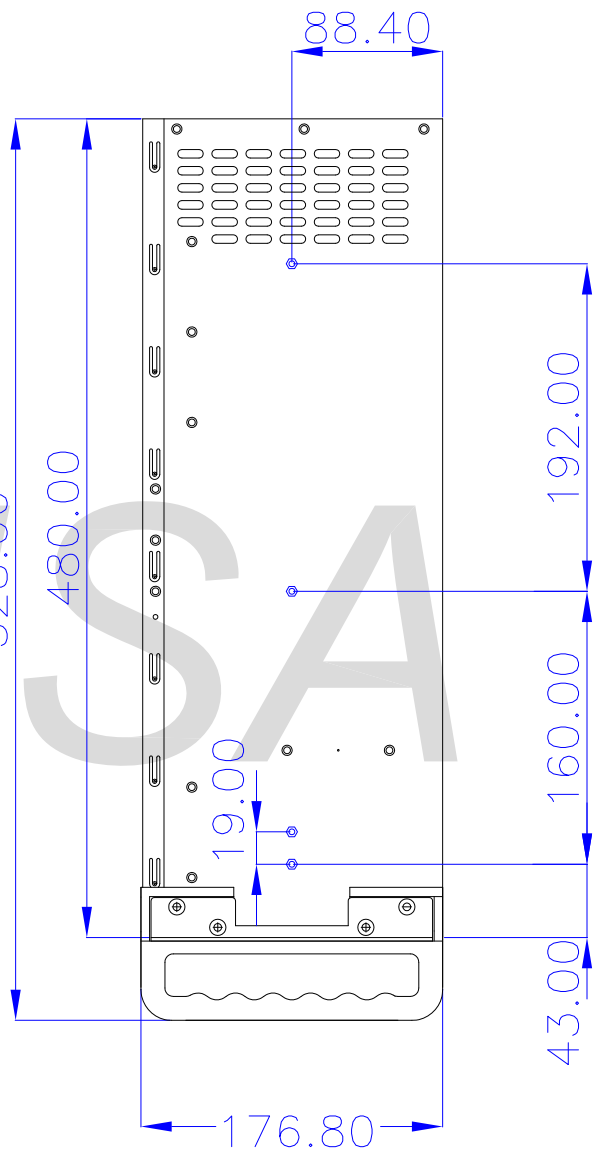

A B C D E F G

1
2
3
4
5
6
7
8
9
10

1
2
3
4
5
6
7
8
9
10

A B C D E F G

Model NO.	D-414-2P	iStarUSA™			
EXT	5.25" * 2	DATE	2008/09/10		
INT	3.5" * 8	PROJ	⊕		
M/B	12" * 9.6"	REV NO.	X	SCALE	1:1
SLOT	*14 (SQ-type)	DRAWN	ANDY	UNIT	mm