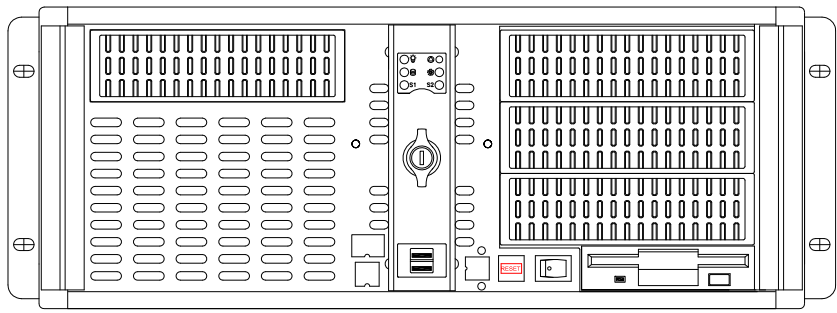

A B C D E F G

1
2
3
4
5
6
7
8
9
10

1
2
3
4
5
6
7
8
9
10

A B C D E F G

Model NO.	D-414	iStarUSA™			
EXT	5.25" *4 + 3.5" *1	DATE	2008/09/10		
INT	3.5" *2	PROJ			
M/B	12" * 13"	REV NO.	X	SCALE	1:1
SLOT	*14 (SQ-type)	DRAWN	ANDY	UNIT	mm