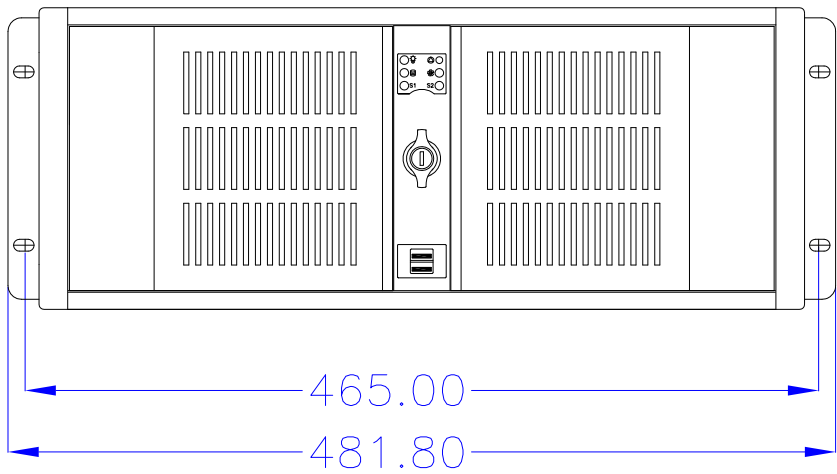

A B C D E F G

1
2
3
4
5
6
7
8
9
10

1
2
3
4
5
6
7
8
9
10

A B C D E F G

Model NO.	D-414	iStarUSA™			
EXT	5.25" *4 + 3.5" *1	DATE	2008/09/10		
INT	3.5" *2	PROJ			
M/B	12" * 13"	REV NO.	X	SCALE	1:1
SLOT	*14 (SQ-type)	DRAWN	ANDY	UNIT	mm