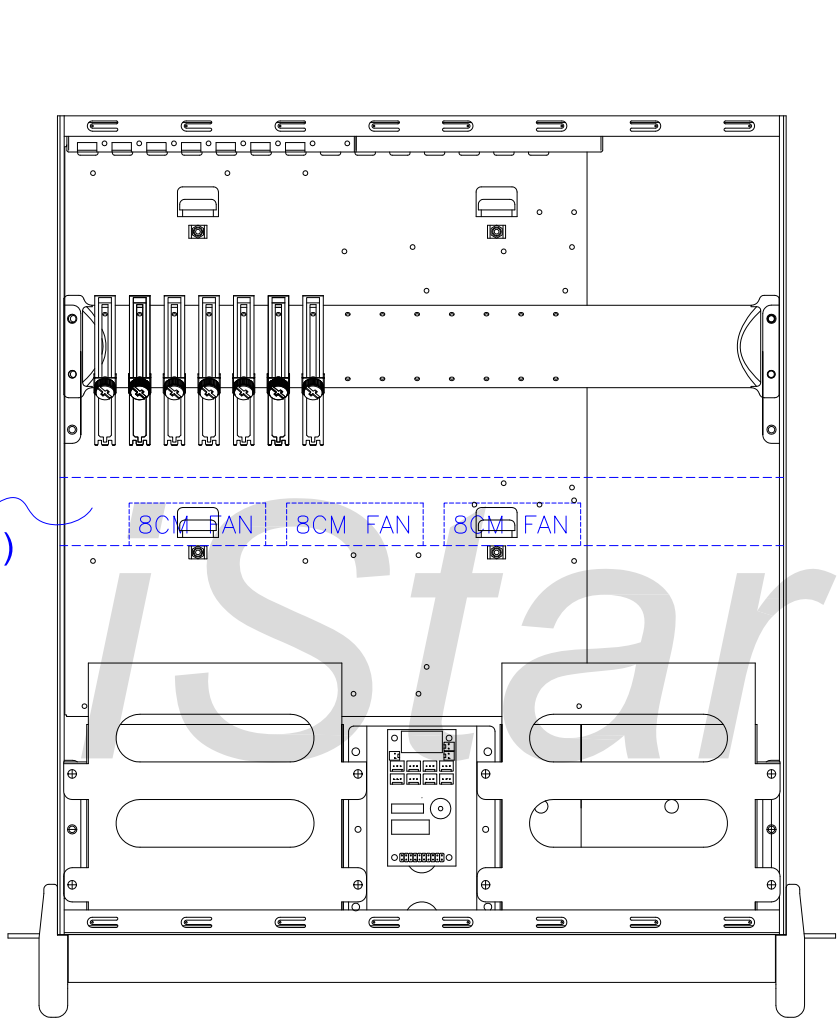

A B C D E F G

1
2
3
4
5
6
7
8
9
10

1
2
3
4
5
6
7
8
9
10

A B C D E F G

Model NO.	D-414	iStarUSA™			
EXT	5.25" *4 + 3.5" *1	DATE	2008/09/10		
INT	3.5" *2	PROJ			
M/B	12" * 13"	REV NO.	X	SCALE	1:1
SLOT	*14 (SQ-type)	DRAWN	ANDY	UNIT	mm