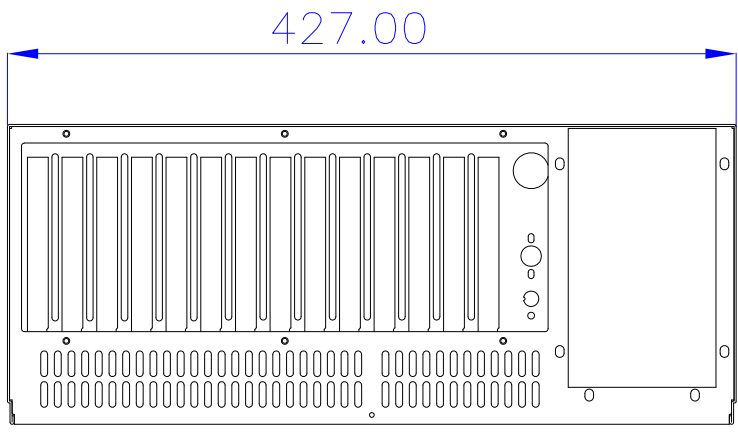

A B C D E F G

1
2
3
4
5
6
7
8
9
10

1
2
3
4
5
6
7
8
9
10

A B C D E F G

Model NO.	D-414	iStarUSA™			
EXT	5.25" *4 + 3.5" *1	DATE	2008/09/10		
INT	3.5" *2	PROJ			
M/B	12" * 13"	REV NO.	X	SCALE	1:1
SLOT	*14 (SQ-type)	DRAWN	ANDY	UNIT	mm