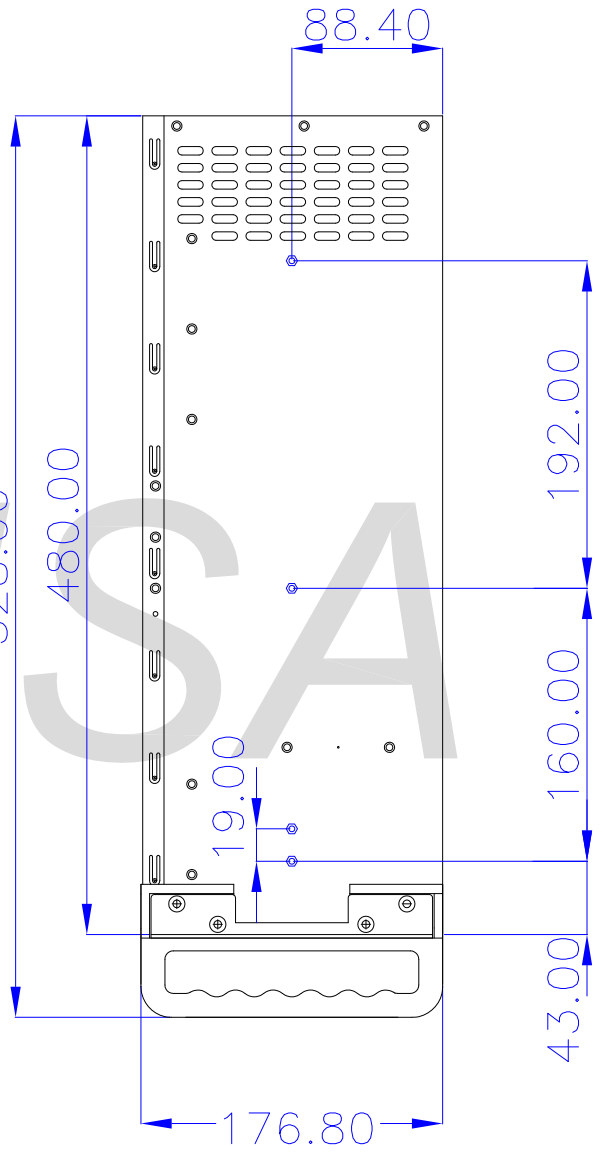

A B C D E F G

1
2
3
4
5
6
7
8
9
10

1
2
3
4
5
6
7
8
9
10

A B C D E F G

Model NO.	D-414	iStarUSA™			
EXT	5.25" *4 + 3.5" *1	DATE	2008/09/10		
INT	3.5" *2	PROJ			
M/B	12" * 13"	REV NO.	X	SCALE	1:1
SLOT	*14 (SQ-type)	DRAWN	ANDY	UNIT	mm