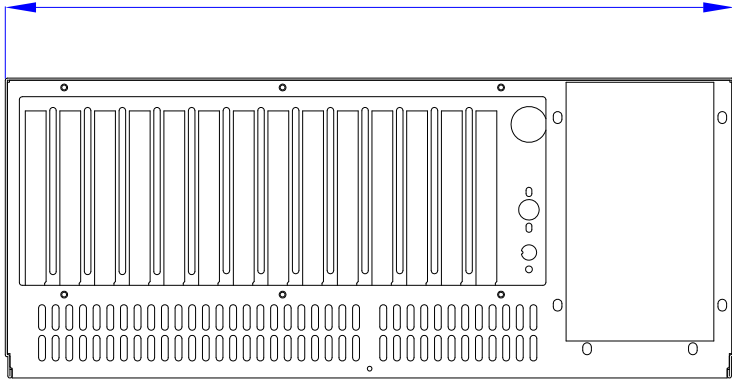

A B C D E F G

427.00

A B C D E F G

Model NO.	D-414L-7	iStarUSA™			
EXT	5.25" * 4 + 3.5" * 1	DATE	2008/09/10		
INT	3.5" * 2	PROJ	⊕ ⊖		
M/B	12" * 13"	REV NO.	X	SCALE	1:1
SLOT	*20 (SQ-type)	DRAWN	ANDY	UNIT	mm