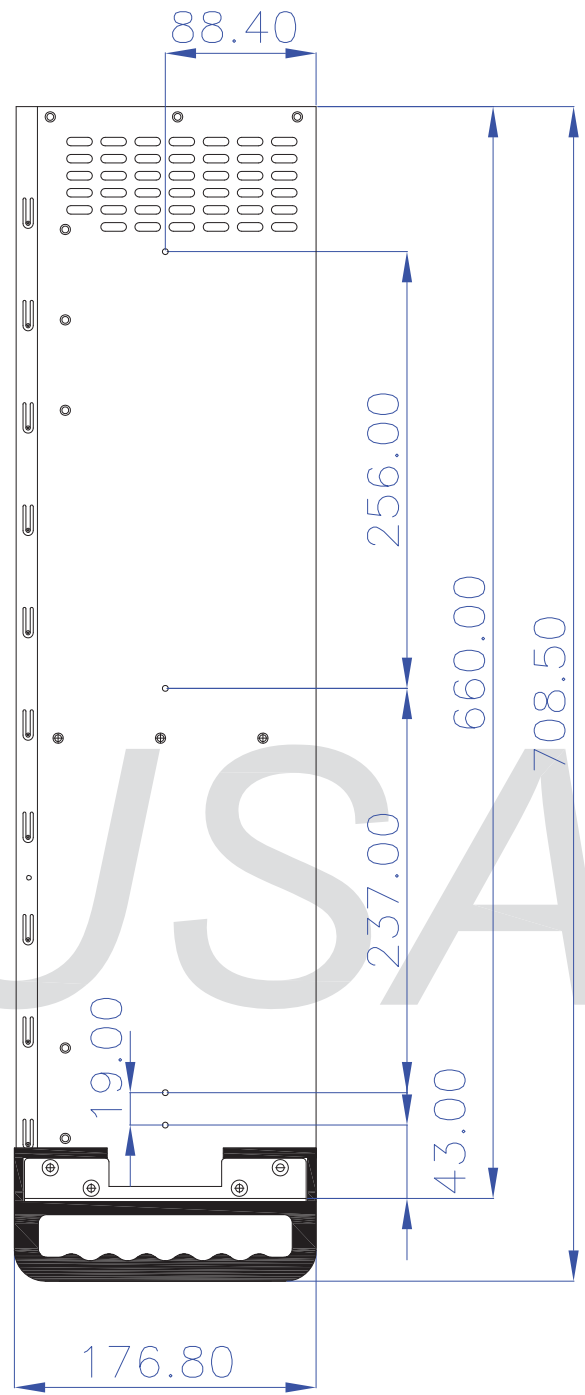

A B C D E F G

427.00

A B C D E F G

Model NO.	D-414L-7	iStarUSA™			
EXT	5.25" * 4 + 3.5" * 1	DATE	2008/09/10		
INT	3.5" * 2	PROJ	⊕ ⊖		
M/B	12" * 13"	REV NO.	X	SCALE	1:1
SLOT	*20 (SQ-type)	DRAWN	ANDY	UNIT	mm