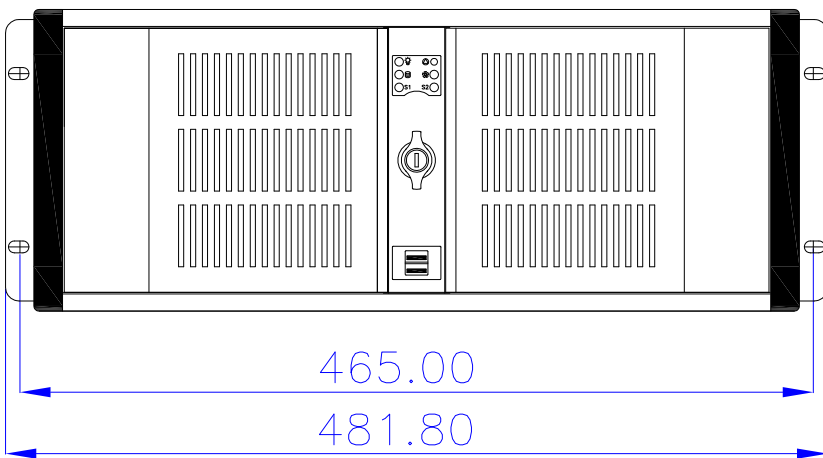

A B C D E F G

427.00

A B C D E F G

Model NO.	D-414L-7	iStarUSA™			
EXT	5.25" * 4 + 3.5" * 1	DATE	2008/09/10		
INT	3.5" * 2	PROJ	⊕ ⊖		
M/B	12" * 13"	REV NO.	X	SCALE	1:1
SLOT	*20 (SQ-type)	DRAWN	ANDY	UNIT	mm