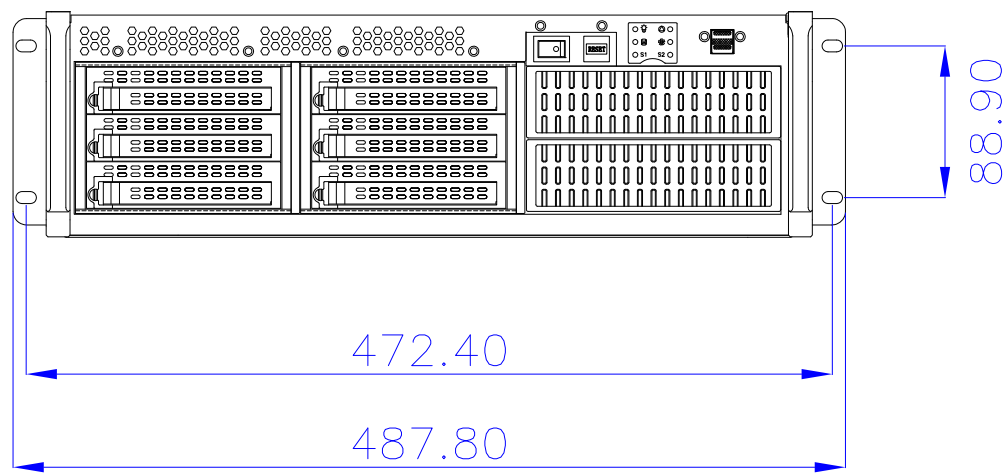

A | B | C | D | E | F | G

1
2
3
4
5
6
7
8
9
10

1
2
3
4
5
6
7
8
9
10

A | B | C | D | E | F | G

Model NO.	D2-300L-M6SA	iStarUSA™			
EXT	5.25" *2 + Hot-Swap *6	DATE	2008/09/10		
INT		PROJ			
M/B	12" * 13"	REV NO.	X	SCALE	1:1
SLOT	*7 (L-type)	DRAWN	ANDY	UNIT	mm