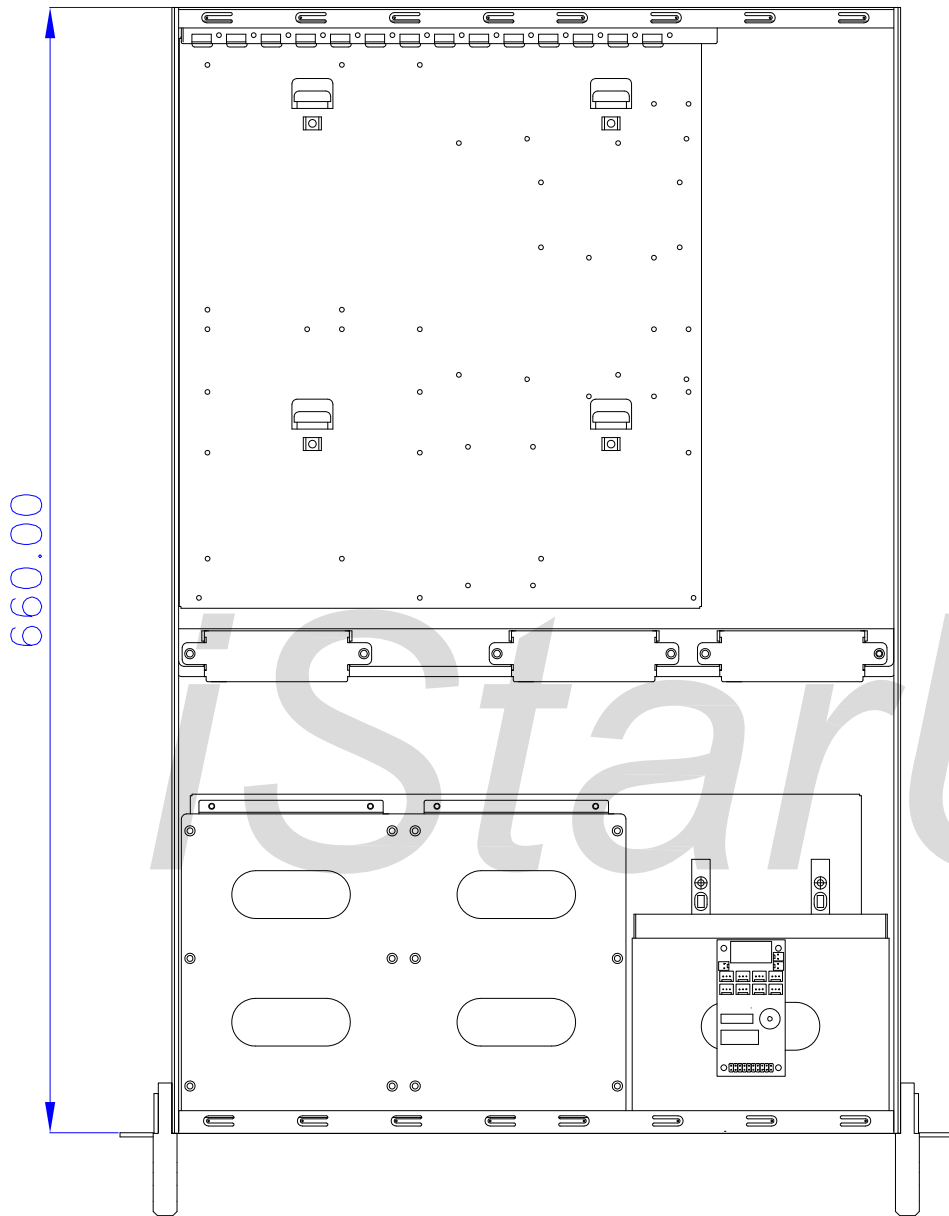

A | B | C | D | E | F | G

1
2
3
4
5
6
7
8
9
10

1
2
3
4
5
6
7
8
9
10

A | B | C | D | E | F | G

Model NO.	D2-300L-M6SA	iStarUSA™			
EXT	5.25" *2 + Hot-Swap *6	DATE	2008/09/10		
INT		PROJ			
M/B	12" * 13"	REV NO.	X	SCALE	1:1
SLOT	*7 (L-type)	DRAWN	ANDY	UNIT	mm