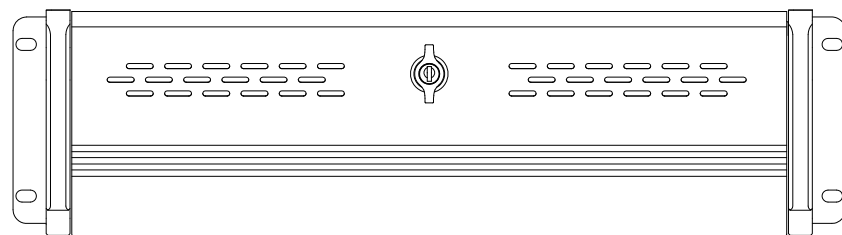

A | B | C | D | E | F | G

1
2
3
4
5
6
7
8
9
10

1
2
3
4
5
6
7
8
9
10

A | B | C | D | E | F | G

Model NO.	D2-300L-M6SA	iStarUSA™			
EXT	5.25" *2 + Hot-Swap *6	DATE	2008/09/10		
INT		PROJ			
M/B	12" * 13"	REV NO.	X	SCALE	1:1
SLOT	*7 (L-type)	DRAWN	ANDY	UNIT	mm