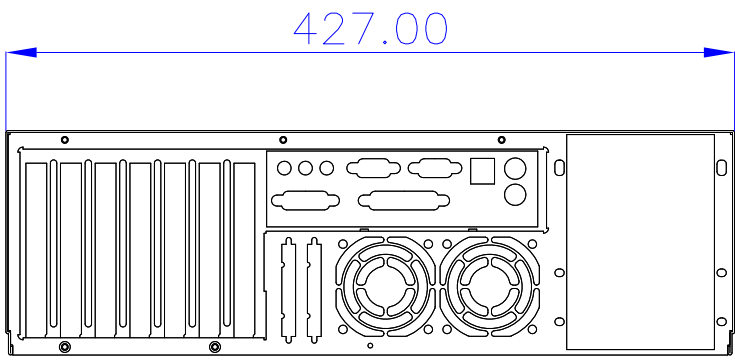

A | B | C | D | E | F | G

1
2
3
4
5
6
7
8
9
10

1
2
3
4
5
6
7
8
9
10

A | B | C | D | E | F | G

Model NO.	D2-300L-M6SA	iStarUSA™			
EXT	5.25" *2 + Hot-Swap *6	DATE	2008/09/10		
INT		PROJ			
M/B	12" * 13"	REV NO.	X	SCALE	1:1
SLOT	*7 (L-type)	DRAWN	ANDY	UNIT	mm