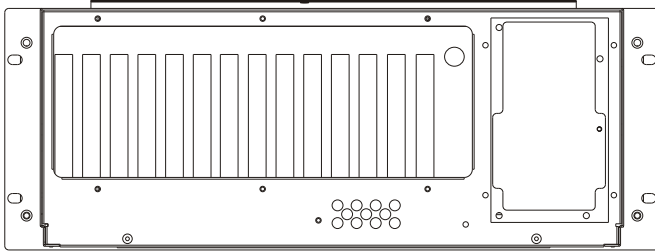

E-4140

iStarUSA™

9cm Blower fan
(Option part)

Slide-in 5.25" device tray
Expose: Hidden
5.25" x 3 3.5"*1
3.5" x 1 3.5"*1(Opt.)

Removable 12cm ball bearing fan