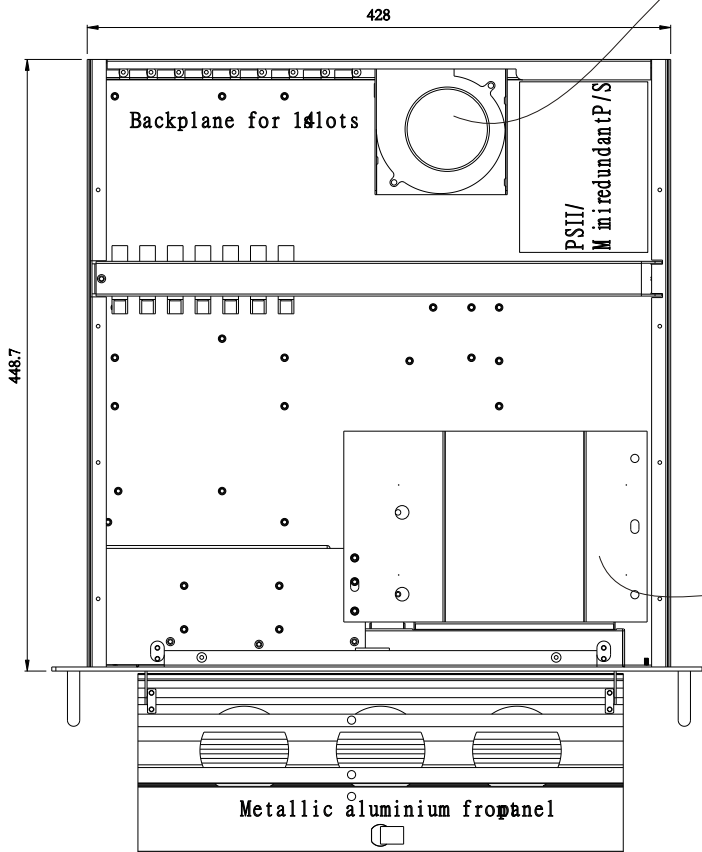

E-4140

iStarUSA™

9cm Blower fan
(Option part)

Slide-in 5.25" device tray
Expose: Hidden
5.25" x 3 3.5"*1
3.5" x 1 3.5"*1(Opt.)

Removable 12cm ball bearing fan