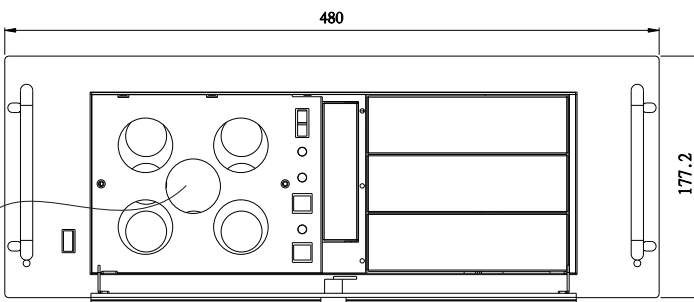

E-4140

iStarUSA™

9cm Blower fan
(Option part)

Slide-in 5.25" device tray
Expose: Hidden
5.25" x 3 3.5"*1
3.5" x 1 3.5"*1(Opt.)

Removable 12cm ball bearing fan